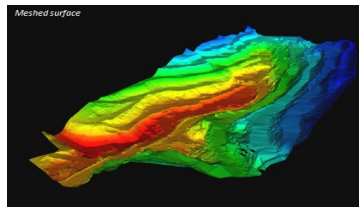

# Solutions par imagerie technique

## Le atouts Logic Drone

- Rapidité et souplesse d'intervention
- Précision et fiabilité des mesures
- Diminution des risques humains liés aux interventions
- Optimisation des coûts d'acquisition de données
- Diminution nette de l'impact sur l'environnement

## La puissance du Réseau DELTA DRONE

- Des solutions métiers expertes
- Un réseau national d'opérateurs qualifiés
- La confiance de grands groupes nationaux
- Une innovation permanente

Nos prestations	
Secteurs	Livrables
<b>Inspection d'ouvrages, contrôles et inspections techniques</b>	Orthophotographie, orthoplan, modèle 3D, plan vectoriel, nuage de points, modèle numérique d'élévation ...
<b>Agriculture, sylviculture, viticulture, arboriculture</b>	Cartographie parcellaire et intra-parcellaire, NDVI, préconisation azote, évaluation biomasse, mesure de dégâts, modèle numérique de terrain ...
<b>Urbanisme &amp; topographie</b>	Orthophotographie, orthoplan, orthomosaïque, modèle 3D, courbes de niveaux, nuage de points, modèle numérique de terrain ...
<b>BTP &amp; génie civil</b>	Cartographie de site, orthophotographie, photo très haute définition, modèle 3D ...
<b>Mines &amp; carrières</b>	Cubature, orthophotographie, plan réglementaire, courbes de niveaux, modèle numérique de terrain, relevé de fronts ...
<b>Publicité &amp; communication</b>	Photo & vidéo ultra-haute définition
<b>Autres</b>	Photo & vidéo ultra-haute définition